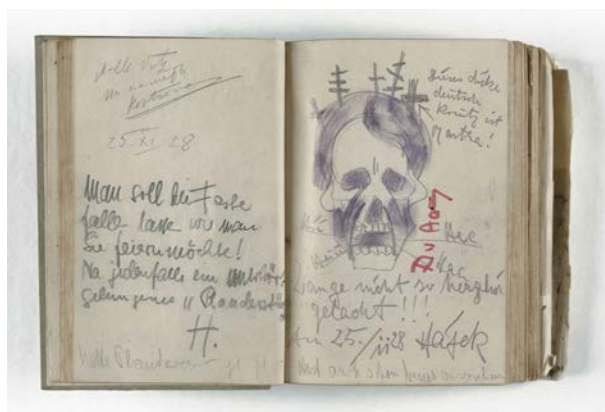

BG

Mapping the Studio

A changing landscape in Berlin
online

Stefan Moses, Ohne Titel (Hannah Höch in ihrem Haus in Berlin-Heiligensee), 1975, Berlinische Galerie
© Münchner Stadtmuseum, Sammlung Fotografie, archiv stefan moses, Repro: Anja Elisabeth Witte

Unbekannte*r Fotograf*in: Mimi (links) stehend und Jeanne Mammen (rechts) sitzend vor dem Bücherschrank in ihrem Berliner Atelier Kudamm 29, um 1920
© Rechtsnachfolge unbekannt / Jeanne-Mammen-Stiftung im Stadtmuseum Berlin

Marta Astfalck-Vietz, Gästebuch, 1927-1982, Berlinische Galerie,
© Berlinische Galerie, Repro: Anja Elisabeth Witte

Heinrich Zille, Ohne Titel (Atelierfest bei dem Maler Walter Meyer-Lüben, vorn, August Gaul, Nikolaus Friedrich, August Heer), Winter 1899/1900, Berlinische Galerie, © Urheberrechte am Werk erloschen, Repro: Anja Elisabeth Witte